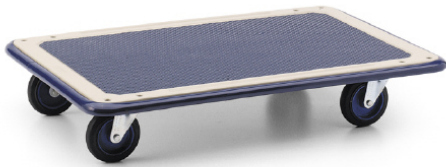

Hondje (verrijdbaar onderstel)

Plateau

met kunststof rollen

met draaikruis en kantelbeveiliging

met vastzetrem, uittrekbaar

4 x roly met lifter

Algemeen

Beschrijving:

Platform met wielen waarop voorwerpen verplaatst kunnen worden. Eventueel met trekstang. Geschikt voor transport van en naar de werkplek op locatie horizontaal.

Arboverbetering:

Vermindering van fysieke belasting bij het verplaatsen van grote voorwerpen

Technisch

Productomschrijving:
Afhankelijk van type.

Gebruik:
Door het plaatsen van de last op het onderstel kan deze makkelijk verplaatst worden.

Specificaties

Plateau

- Afmetingen ca. 60 x 40 cm (lxb)
- Eigen gewicht ca. 2,5 kg
- Maximale belasting 150-250 kg

Veiligheidsvoorschriften:
Sommige modellen worden uitgevoerd met een kantelbeveiliging of vastzetrem.

Effecten

Arbo-effecten:
Minder dragen en minder zwaar duwen en trekken.

Efficiency-effecten:
Gemakkelijk en snel verplaatsen van lasten.