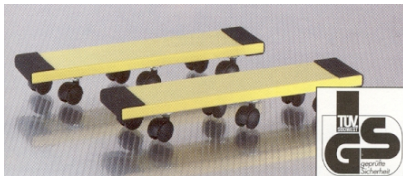

Hondje (verrijdbaar onderstel)

Plateau

met kunststof rollen

met draaikruis en kantelbeveiliging

met vastzetrem, uittrekbaar

4 x roly met lifter

Algemeen

Beschrijving:

Platform met wielen waarop voorwerpen verplaatst kunnen worden. Eventueel met trekstang. Geschikt voor transport van en naar de werkplek op locatie horizontaal.

Arboverbetering:

Vermindering van fysieke belasting bij het verplaatsen van grote voorwerpen

Technisch

Productomschrijving:
Afhankelijk van type.

Gebruik:
Door het plaatsen van de last op het onderstel kan deze makkelijk verplaatst worden.

Specificaties

Plateau

- Afmetingen ca. 60 x 40 cm (lxb)
- Eigen gewicht ca. 2,5 kg
- Maximale belasting 150-250 kg

Veiligheidsvoorschriften:
Sommige modellen worden uitgevoerd met een kantelbeveiliging of vastzetrem.

Effecten

Arbo-effecten:
Minder dragen en minder zwaar duwen en trekken.

Efficiency-effecten:
Gemakkelijk en snel verplaatsen van lasten.