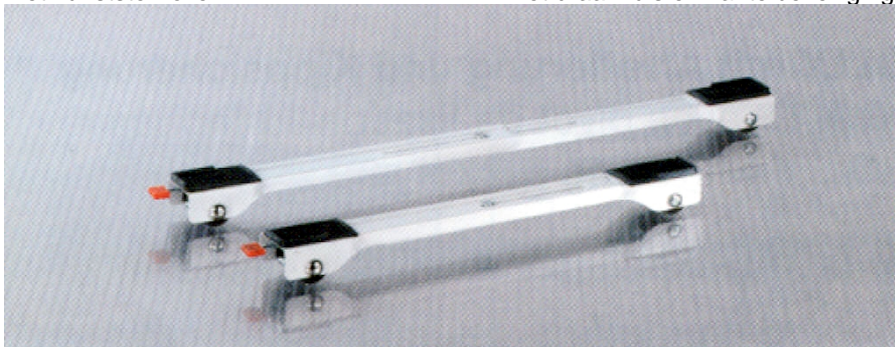

Hondje (verrijdbaar onderstel)

Plateau

met kunststof rollen

met draaikruis en kantelbeveiliging

met vastzetrem, uittrekbaar

4 x roly met lifter

Algemeen

Beschrijving:

Platform met wielen waarop voorwerpen verplaatst kunnen worden. Eventueel met trekstang. Geschikt voor transport van en naar de werkplek op locatie horizontaal.

Arboverbetering:

Vermindering van fysieke belasting bij het verplaatsen van grote voorwerpen

Technisch

Productomschrijving:
Afhankelijk van type.

Gebruik:
Door het plaatsen van de last op het onderstel kan deze makkelijk verplaatst worden.

Specificaties

Plateau

- Afmetingen ca. 60 x 40 cm (lxb)
- Eigen gewicht ca. 2,5 kg
- Maximale belasting 150-250 kg